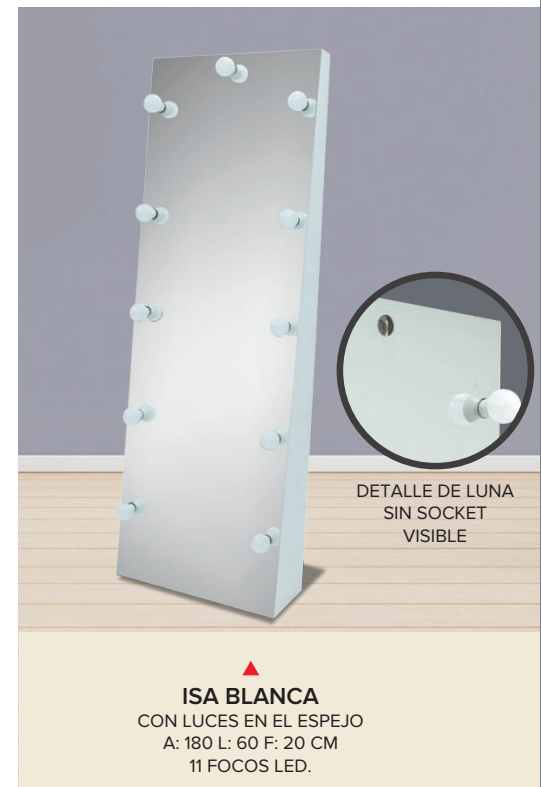

**PRECIOSA BLANCA**  
BAJO RELIEVE  
A: 185 L: 97 F: 42 CM  
2 PIEZAS, 6 FOCOS LED, CUBIERTA DE VIDRIO  
5 BOTONES DIAMANTE, ANCHO LIBRE SILLA 55 CM

**MIMOSA BLANCA**  
A: 186 L: 122 F: 42 CM  
2 PIEZAS, 10 FOCOS LED, CUBIERTA DE VIDRIO,  
FRENTE DE CAJÓN CON ESPEJO, 11 BOTONES DIAMANTE.

DETALLE DE LUNA  
SIN SOCKET  
VISIBLE

DETALLE DE ESPEJO  
EN FRENTE CAJÓN  
CON BOTÓN  
DIAMANTE

**GUAPA BLANCA**  
A: 186 L: 97 F: 42 CM  
2 PIEZAS, 7 FOCOS LED, CUBIERTA DE VIDRIO,  
FRENTE DE CAJÓN CON ESPEJO, 5 BOTONES DIAMANTE,