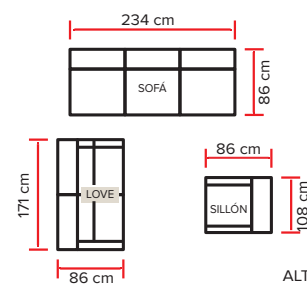

**MECANISMO CON MECEDORA**

**RECLINABLE MECEDORA LUGO**

A: 90 L: 90 F: 96 CM

**LUGO**

Relax, comodidad y descanso

**SALA MILAN ESQUINERA**  
210 X 210 CM  
COLOR BEIGE

COSTURAS  
DECORATIVAS  
CON CUENDA

**SALA MILAN ESQUINERA**  
210 X 210 CM  
COLOR PLOMO

ALtura: 90 CM

EL COLOR DE LAS TELAS PUEDE VARIAR LIGERAMENTE

PATA ESTILO ZOCLO  
CORRIDO DE MADERA  
SOLIDA SELECTA

**SALA VIGO ESQUINERA**  
210 X 160 CM  
COLOR AVELLANA

PATA CÓNICA  
DE MADERA SELECTA  
ATORNILLABLE

ALtura: 90 CM

▲  
SALA ALORA 3 - 2 - 1  
COLOR GRIS CARBÓN

EL COLOR DE LAS TELAS PUEDE VARIAR LIGERAMENTE

EN JUEGO O POR PIEZAS

PATAS  
Y VISTA INFERIOR  
DE MADERA SOLIDA  
SELECTA

COSTURAS  
DECORATIVAS  
EN FRENTE DE  
ASIENTO Y  
DESCANSABRAZOS