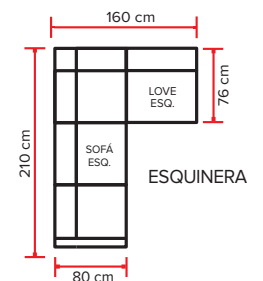

**MECANISMO CON MECEDORA**

**RECLINABLE MECEDORA LUGO**

A: 90 L: 90 F: 96 CM

**LUGO**

Relax, comodidad y descanso

**SALA MILAN ESQUINERA**  
210 X 210 CM  
COLOR BEIGE

COSTURAS  
DECORATIVAS  
CON CUENDA

**SALA MILAN ESQUINERA**  
210 X 210 CM  
COLOR PLOMO

ALtura: 90 CM

EL COLOR DE LAS TELAS PUEDE VARIAR LIGERAMENTE

PATA ESTILO ZOCLO  
CORRIDO DE MADERA  
SOLIDA SELECTA

**SALA VIGO ESQUINERA**  
210 X 160 CM  
COLOR AVELLANA

PATA CÓNICA  
DE MADERA SELECTA  
ATORNILLABLE

ALtura: 90 CM

▲  
SALA ALORA 3 - 2 - 1  
COLOR GRIS CARBÓN

EL COLOR DE LAS TELAS PUEDE VARIAR LIGERAMENTE

EN JUEGO O POR PIEZAS

PATAS  
Y VISTA INFERIOR  
DE MADERA SOLIDA  
SELECTA

COSTURAS  
DECORATIVAS  
EN FRENTE DE  
ASIENTO Y  
DESCANSABRAZOS