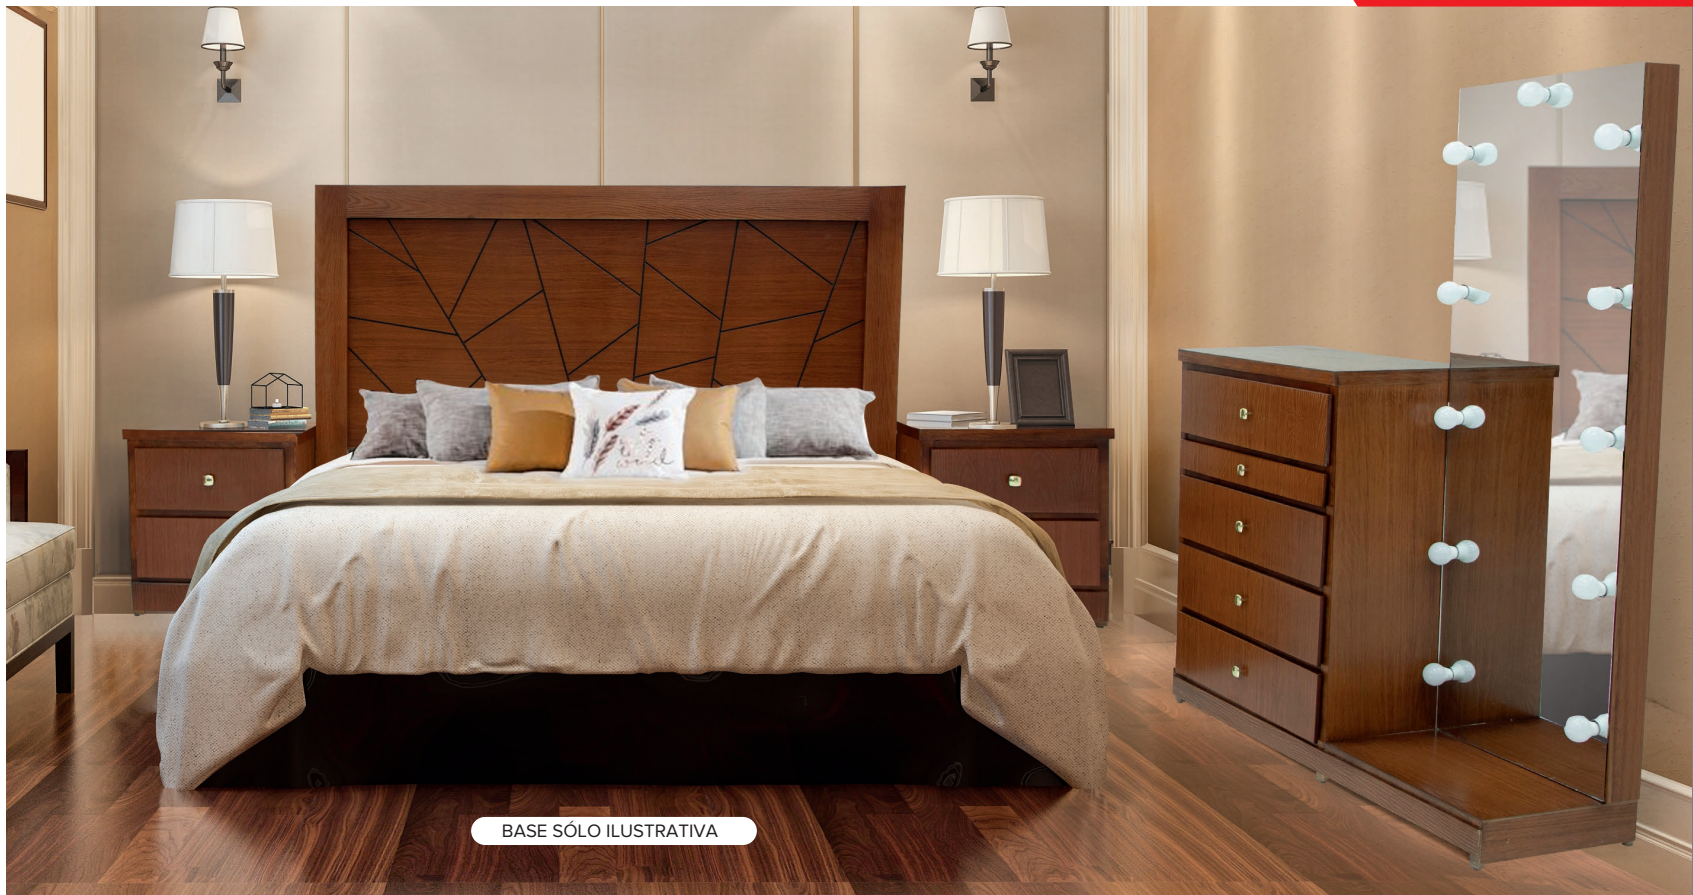

BASE SÓLO ILUSTRATIVA