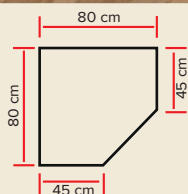

Tu espacio, tu estilo.