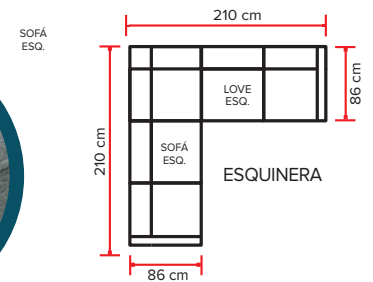

**MECANISMO CON MECEDORA**

**RECLINABLE MECEDORA LUGO**

A: 90 L: 90 F: 96 CM

**LUGO**

Relax, comodidad y descanso

**SALA MILAN ESQUINERA**  
210 X 210 CM  
COLOR BEIGE

COSTURAS  
DECORATIVAS  
CON CUENDA

**SALA MILAN ESQUINERA**  
210 X 210 CM  
COLOR PLOMO

ALtura: 90 CM

EL COLOR DE LAS TELAS PUEDE VARIAR LIGERAMENTE

PATA ESTILO ZOCLO  
CORRIDO DE MADERA  
SOLIDA SELECTA

**SALA VIGO ESQUINERA**  
210 X 160 CM  
COLOR AVELLANA

PATA CÓNICA  
DE MADERA SELECTA  
ATORNILLABLE